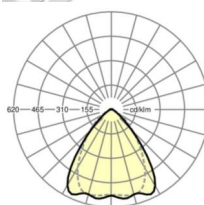

параметры

номер заказа	19535007030
код EAN	4020863443871
номер таможенного тарифа	94051190
Знак прохождения контроля	IP 20, класс защиты I, F, HACCP DIN10500/Food/IFS-пригодность для применения/BRC, Indoor, CE
Степень ударопрочности IK	IK03 (5°C bis 35°C)
Температура окружения	та 5°C в 35°C
Гарантийный срок	5 лет
Государственные программы поддержки	BEG - государственные субсидии для энергосберегающих зданий (действительна только для Германии)

электротехника

Балласт	Электронный драйвер, дежурное освещение 3ч. (1 штука)
Мощность системы	49W
сетевое напряжение	230V/50Hz
класс энергосбережения/Источник света	C

DEEP-LINK

<https://www.regiolum.de/ru/article/19535007030>

Ссылка	LED 8000lm 840
ηLB	100 %
Φ ↓/↑	98 % / 2 %
UGR поп./вдоль	20.6 / 21.3